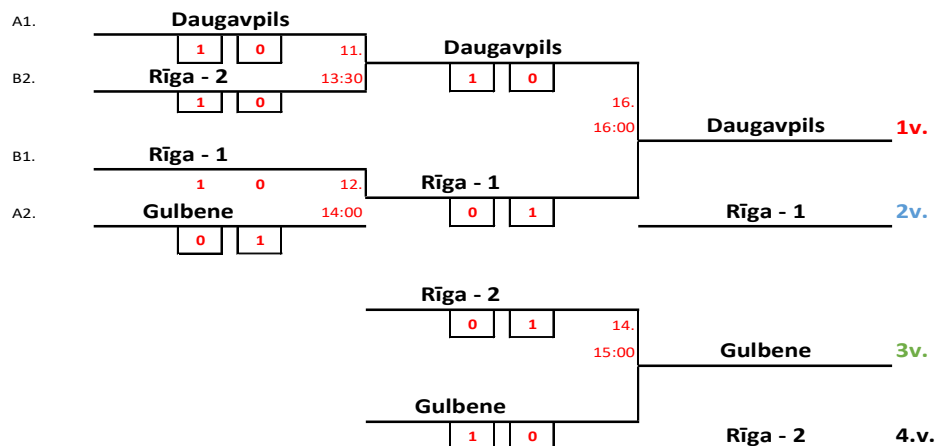

PLUDMALES VOLEJBOLS CĒSIS 29.08.2021.

VIETA: DAUDŽĪGĀ AICINĀJUMA CĒSU VALSTS ģimnāzijas stadionā, PŪCES ielā 2, CĒSIS.

SPĒLES GRUPĀS NOTIEK LĪDZ 15 PUNKTIEM AR 2 PUNKTU PĀRSVARU.
IZSLĒGŠANAS SPELES NOTIEK līdz 21 punktam, ar 2 punktu pārsvaru.

Laukums nr. 1

A grupa		1	2	2	3	Punkti kopā	Punktu starpība	Setu punktu starpība	Vieta
		Seti		Setu punktu summa		Setu punktu attiecība			
1	RSVK Rīga		0	0	0	0	-3	-1	4
	Seti	0 : 1	0 : 1	0 : 1	0 : 3	0,00	0,972		
2	Valmieras nov.		1	0	0	1	-1	-10	3
	Seti	1 : 0	0 : 1	0 : 1	1 : 2	0,50	0,767		
3	Gulbenes nov.		1	1	0	2	1	10	2
	Seti	1 : 0	1 : 0	0 : 1	2 : 1	2,00	1,345		
4	Daugavpils		1	1	1	3	3	24	1
	Seti	1 : 0	1 : 0	1 : 0	3 : 0	#DIV/0!	2,143		

Laukums nr. 1

B grupa		1	2	2	3	Punkti kopā	Punktu starpība	Setu punktu starpība	Vieta
		Seti		Setu punktu summa		Setu punktu attiecība			
1	Rīga - 1		0	1	1	2	2	18	1
	Seti	0 : 0	1 : 0	1 : 0	2 : 0	#DIV/0!	2,500		
2	Jelgava		0	0	0	0	-2	-14	3
	Seti	0 : 1	0 : 0	0 : 0	0 : 2	0,00	0,533		
3	Rīga - 2		0	1	0	1	0	-4	2
	Seti	0 : 1	1 : 0	0 : 0	1 : 1	1,00	0,833		

SPĒLES NR.	SPĒLĒ	Spēļu laiks	Spēles rezultāts	Setu punktu summa
1.	1 - 4 RSVK : DAUGAVPILS	10 : 00	0 : 1	6 : 15
2.	2 - 3 VALMIERAS NOV. : GULBENES NOV.	10 : 20	0 : 1	12 : 15
4.	3 - 1 GULBENES NOV. : RSVK	11 : 00	1 : 0	15 : 7
5.	4 - 2 DAUGAVPILS : VALMIERAS NOV.	11 : 20	1 : 0	15 : 6
7.	1 - 2 RSVK : VALMIERAS NOV.	12 : 00	0 : 1	13 : 15
8.	3 - 4 GULBENES NOV. : DAUGAVPILS	12 : 20	0 : 1	9 : 15

SPĒLES NR.	SPĒLĒ	Spēļu laiks	Spēles rezultāts	Setu punktu summa
3.	2 - 3 JELGAVA : RĪGA-2	10 : 40	0 : 1	9 : 15
6.	3 - 1 RĪGA-2 : RĪGA-1	11 : 40	0 : 1	5 : 15
9.	1 - 2 RĪGA-1 : JELGAVA	12 : 40	1 : 0	15 : 7

Spēles par 5. - 7. vietu		1	2	2	Punkti kopā	Punktu starpība	Setu punktu starpība	Vieta
		Seti		Setu punktu summa		Setu punktu attiecība		
A 3v.	Valmieras nov.		1	0	1	0	10	9
	Seti	1 : 0	0 : 1	1 : 1	1,00	1,333		
B 3v.	Jelgava		0	1	1	0	-8	7
	Seti	0 : 1	1 : 0	1 : 1	1,00	0,789		
A 4v.	RSVK Rīga		1	0	1	0	-2	6
	Seti	1 : 0	0 : 1	1 : 1	1,00	0,950		

SPĒLES NR.	SPĒLĒ	Spēļu laiks	Spēles rezultāts	Setu punktu summa
10.	2 - 3 Jelgava : RSVK	13 : 00	1 : 0	21 : 17
13.	3 - 1 RSVK : Valmieras nov.	14 : 30	1 : 0	21 : 19
15.	1 - 2 Valmieras nov. : Jelgava	15 : 30	1 : 0	21 : 9