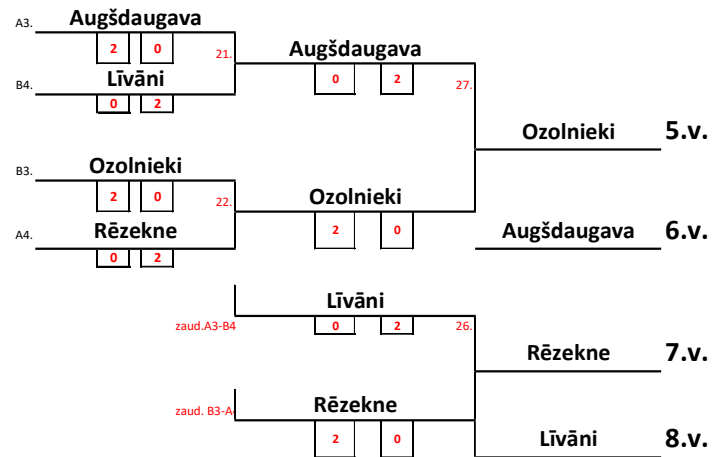

K 40+

Latvijas sporta veterānu - senioru savienības pašvaldību 58. sporta spēles

PLUDMALES VOLEJBOLS CĒSIS 29.08.2021.

VIETA: CĒSU PILSĒTAS STADIONS, VALMIERAS iela 6, CĒSIS

SPĒLES GRUPĀS NOTIEK LĪDZ 15 PUNKTIEM AR 2 PUNKTU PĀRSVARU.
IZSLĒGŠANAS SPELES NOTIEK LĪDZ 21 PUNKTAM, AR 2 PUNKTU PĀRSVARU.

Laukums nr. 1

A grupa		1	2	3	4	5	Punkti kopā	Punktu starpība	Setu punktu starpība	Vieta
1	Cēsis		1	1	1	1	4	4	33	1
	Seti		1 : 0	1 : 0	1 : 0	1 : 0	4 : 0	#DIV/0!	2,222	
Setu punktu summa			15 : 6	15 : 8	15 : 5	15 : 8	60 : 27			
2	Gulbenes nov.		0	1	1	1	3	2	16	2
	Seti		0 : 1	1 : 0	1 : 0	1 : 0	3 : 1	3,00	1,457	
Setu punktu summa			6 : 15	15 : 9	15 : 6	15 : 5	51 : 35			
3	Aukšdaugava		0	0	0	1	1	-2	-11	3
	Seti		0 : 1	0 : 1	0 : 1	1 : 0	1 : 3	0,33	0,800	
Setu punktu summa			8 : 15	9 : 15	12 : 15	15 : 10	44 : 55			
4	Bauska - 2		0	0	1	0	1	-2	-22	5
	Seti		0 : 1	0 : 1	1 : 0	0 : 1	1 : 3	0,33	0,614	
Setu punktu summa			5 : 15	6 : 15	15 : 12	9 : 15	35 : 57			
5	Rēzekne		0	0	0	1	1	-2	-16	4
	Seti		0 : 1	0 : 1	0 : 1	1 : 0	1 : 3	0,33	0,704	
Setu punktu summa			8 : 15	5 : 15	10 : 15	15 : 9	38 : 54			

Laukums nr. 2

B grupa		1	2	3	4	5	Punkti kopā	Punktu starpība	Setu punktu starpība	Vieta	
1	Līvāni		1	0	1	0	2	0	4	4	
	Seti		1 : 0	0 : 1	1 : 0	0 : 1	2 : 2	1,00	1,082		
Setu punktu summa			15 : 10	13 : 15	15 : 9	10 : 15	53 : 49				
2	Bauska - 1		0	1	1	1	3	2	14	1	
	Seti		0 : 1	1 : 0	1 : 0	1 : 0	3 : 1	3,00	1,341		
Setu punktu summa			10 : 15	15 : 13	15 : 7	15 : 6	55 : 41				
3	Ozolnieki		1	0	1	0	2	0	4	3	
	Seti		1 : 0	0 : 1	1 : 0	0 : 1	2 : 2	1,00	1,085		
Setu punktu summa			15 : 13	13 : 15	15 : 4	8 : 15	51 : 47				
4	Valkas nov.		0	0	0	0	0	-4	-34	5	
	Seti		0 : 1	0 : 1	0 : 1	0 : 1	0 : 4	0,00	0,433		
Setu punktu summa			9 : 15	7 : 15	4 : 15	6 : 15	26 : 60				
5	Valmieras nov.		1	0	1	1	3	2	12	2	
	Seti		1 : 0	0 : 1	1 : 0	1 : 0	3 : 1	3,00	1,308		
Setu punktu summa			15 : 10	6 : 15	15 : 8	15 : 6	51 : 39				

Laukums nr.1

A. Grupa		SPĒLĒ		Spēļu laiks	Spēles rezultāts	Setu punktu summa
SPĒLES NR.	SPĒLĒ					
1.	2 - 5	Gulbenes nov.	:	Rēzekne	10 : 00	1 : 0 15 : 5
2.	3 - 4	Aukšdaugava	:	Bauskas nov.- 2	10 : 20	0 : 1 12 : 15
3.	5 - 1	Rēzekne	:	Cēsis	10 : 40	0 : 1 8 : 15
4.	2 - 3	Gulbenes nov.	:	Aukšdaugava	11 : 00	1 : 0 15 : 9
5.	1 - 4	Cēsis	:	Bauskas nov.- 2	11 : 20	1 : 0 15 : 5
6.	5 - 3	Rēzekne	:	Aukšdaugava	11 : 40	0 : 1 10 : 15
7.	4 - 2	Bauskas nov. - 2	:	Gulbenes nov.	12 : 00	0 : 1 6 : 15
8.	3 - 1	Aukšdaugava	:	Cēsis	12 : 20	0 : 1 8 : 15
9.	4 - 5	Bauskas nov. - 2	:	Rēzekne	12 : 40	0 : 1 9 : 15
10.	1 - 2	Cēsis	:	Gulbenes nov.	13 : 00	1 : 0 15 : 8

laukums nr.2

B. grupa		SPĒLĒ		Spēļu laiks	Spēles rezultāts	Setu punktu summa
SPĒLES NR.	SPĒLĒ					
11.	2 - 5	Bauskas nov. - 1	:	Valmiera	10 : 00	1 : 0 15 : 6
12.	3 - 4	Ozolnieki	:	Valkas nov.	10 : 20	1 : 0 15 : 40
13.	5 - 1	Valmiera	:	Līvāni	10 : 40	1 : 0 15 : 10
14.	2 - 3	Bauskas nov. - 1	:	Ozolnieki	11 : 00	1 : 0 15 : 13
15.	1 - 4	Līvāni	:	Valkas nov.	11 : 20	1 : 0 15 : 9
16.	5 - 3	Valmiera	:	Ozolnieki	11 : 40	1 : 0 15 : 8
17.	4 - 2	Valkas nov.	:	Bauskas nov.- 1	12 : 00	0 : 1 7 : 15
18.	3 - 1	Ozolnieki	:	Līvāni	12 : 20	1 : 0 15 : 13
19.	4 - 5	Valkas nov.	:	Valmiera	12 : 40	0 : 1 6 : 15
20.	1 - 2	Līvāni	:	Bauskas nov. - 1	13 : 00	1 : 0 15 : 10

Galvenā tiesnese: A. Gulb