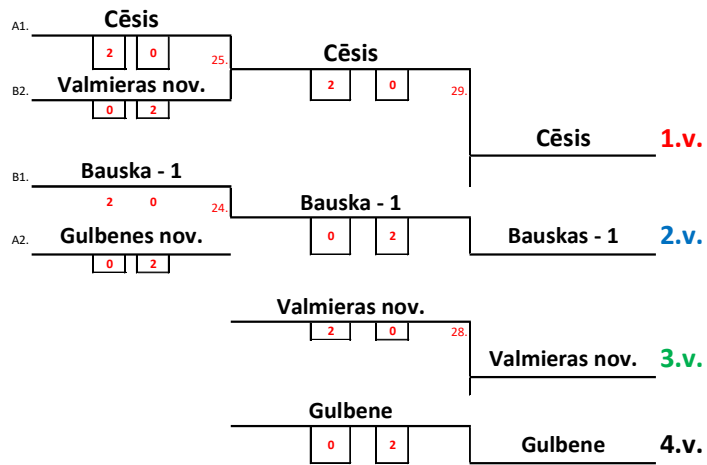

K 40+

Latvijas sporta veterānu - senioru savienības pašvaldību 58. sporta spēles

PLUDMALES VOLEJBOLS CĒSIS 29.08.2021.

VIETA: CĒSU PILSĒTAS STADIONS, VALMIERAS iela 6, CĒSIS

SPĒLES GRUPĀS NOTIEK LĪDZ 15 PUNKTIEM AR 2 PUNKTU PĀRSVARU.
IZSLĒGŠANAS SPELES NOTIEK LĪDZ 21 PUNKTAM, AR 2 PUNKTU PĀRSVARU.

Laukums nr. 1

A grupa		1	2	3	4	5	Punkti kopā	Punktu starpība	Setu punktu starpība	Vieta
1	Cēsis		1	1	1	1	4	4	33	1
	Seti		1 : 0	1 : 0	1 : 0	1 : 0	4 : 0	#DIV/0!	2,222	
Setu punktu summa			15 : 6	15 : 8	15 : 5	15 : 8	60 : 27			
2	Gulbenes nov.		0	1	1	1	3	2	16	2
	Seti		0 : 1	1 : 0	1 : 0	1 : 0	3 : 1	3,00	1,457	
Setu punktu summa			6 : 15	15 : 9	15 : 6	15 : 5	51 : 35			
3	Aukšdaugava		0	0	0	1	1	-2	-11	3
	Seti		0 : 1	0 : 1	0 : 1	1 : 0	1 : 3	0,33	0,800	
Setu punktu summa			8 : 15	9 : 15	12 : 15	15 : 10	44 : 55			
4	Bauska - 2		0	0	1	0	1	-2	-22	5
	Seti		0 : 1	0 : 1	1 : 0	0 : 1	1 : 3	0,33	0,614	
Setu punktu summa			5 : 15	6 : 15	15 : 12	9 : 15	35 : 57			
5	Rēzekne		0	0	0	1	1	-2	-16	4
	Seti		0 : 1	0 : 1	0 : 1	1 : 0	1 : 3	0,33	0,704	
Setu punktu summa			8 : 15	5 : 15	10 : 15	15 : 9	38 : 54			

Laukums nr. 2

B grupa		1	2	3	4	5	Punkti kopā	Punktu starpība	Setu punktu starpība	Vieta	
1	Līvāni		1	0	1	0	2	0	4	4	
	Seti		1 : 0	0 : 1	1 : 0	0 : 1	2 : 2	1,00	1,082		
Setu punktu summa			15 : 10	13 : 15	15 : 9	10 : 15	53 : 49				
2	Bauska - 1		0	1	1	1	3	2	14	1	
	Seti		0 : 1	1 : 0	1 : 0	1 : 0	3 : 1	3,00	1,341		
Setu punktu summa			10 : 15	15 : 13	15 : 7	15 : 6	55 : 41				
3	Ozolnieki		1	0	1	0	2	0	4	3	
	Seti		1 : 0	0 : 1	1 : 0	0 : 1	2 : 2	1,00	1,085		
Setu punktu summa			15 : 13	13 : 15	15 : 4	8 : 15	51 : 47				
4	Valkas nov.		0	0	0	0	0	-4	-34	5	
	Seti		0 : 1	0 : 1	0 : 1	0 : 1	0 : 4	0,00	0,433		
Setu punktu summa			9 : 15	7 : 15	4 : 15	6 : 15	26 : 60				
5	Valmieras nov.		1	0	1	1	3	2	12	2	
	Seti		1 : 0	0 : 1	1 : 0	1 : 0	3 : 1	3,00	1,308		
Setu punktu summa			15 : 10	6 : 15	15 : 8	15 : 6	51 : 39				

Laukums nr.1

A. Grupa		SPĒLĒ		Spēļu laiks	Spēles rezultāts	Setu punktu summa
SPĒLES NR.	SPĒLĒ					
1.	2 - 5	Gulbenes nov.	:	Rēzekne	10 : 00	1 : 0 15 : 5
2.	3 - 4	Aukšdaugava	:	Bauskas nov.- 2	10 : 20	0 : 1 12 : 15
3.	5 - 1	Rēzekne	:	Cēsis	10 : 40	0 : 1 8 : 15
4.	2 - 3	Gulbenes nov.	:	Aukšdaugava	11 : 00	1 : 0 15 : 9
5.	1 - 4	Cēsis	:	Bauskas nov.- 2	11 : 20	1 : 0 15 : 5
6.	5 - 3	Rēzekne	:	Aukšdaugava	11 : 40	0 : 1 10 : 15
7.	4 - 2	Bauskas nov. - 2	:	Gulbenes nov.	12 : 00	0 : 1 6 : 15
8.	3 - 1	Aukšdaugava	:	Cēsis	12 : 20	0 : 1 8 : 15
9.	4 - 5	Bauskas nov. - 2	:	Rēzekne	12 : 40	0 : 1 9 : 15
10.	1 - 2	Cēsis	:	Gulbenes nov.	13 : 00	1 : 0 15 : 8

laukums nr.2

B. grupa		SPĒLĒ		Spēļu laiks	Spēles rezultāts	Setu punktu summa
SPĒLES NR.	SPĒLĒ					
11.	2 - 5	Bauskas nov. - 1	:	Valmiera	10 : 00	1 : 0 15 : 6
12.	3 - 4	Ozolnieki	:	Valkas nov.	10 : 20	1 : 0 15 : 40
13.	5 - 1	Valmiera	:	Līvāni	10 : 40	1 : 0 15 : 10
14.	2 - 3	Bauskas nov. - 1	:	Ozolnieki	11 : 00	1 : 0 15 : 13
15.	1 - 4	Līvāni	:	Valkas nov.	11 : 20	1 : 0 15 : 9
16.	5 - 3	Valmiera	:	Ozolnieki	11 : 40	1 : 0 15 : 8
17.	4 - 2	Valkas nov.	:	Bauskas nov.- 1	12 : 00	0 : 1 7 : 15
18.	3 - 1	Ozolnieki	:	Līvāni	12 : 20	1 : 0 15 : 13
19.	4 - 5	Valkas nov.	:	Valmiera	12 : 40	0 : 1 6 : 15
20.	1 - 2	Līvāni	:	Bauskas nov. - 1	13 : 00	1 : 0 15 : 10

Galvenā tiesnese: A. Gulb