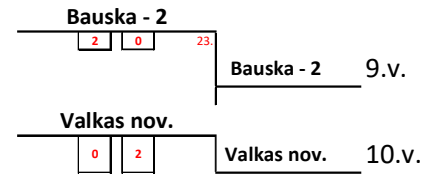

K 40+

Latvijas sporta veterānu - senioru savienības pašvaldību 58. sporta spēles

PLUDMALES VOLEJBOLS CĒSIS 29.08.2021.

VIETA: CĒSU PILSĒTAS STADIONS, VALMIERAS iela 6, CĒSIS

SPĒLES GRUPĀS NOTIEK LĪDZ 15 PUNKTIEM AR 2 PUNKTU PĀRSVARU.
IZSLĒGŠANAS SPELES NOTIEK LĪDZ 21 PUNKTAM, AR 2 PUNKTU PĀRSVARU.

Laukums nr. 1

A grupa		1	2	3	4	5	Punkti kopā	Punktu starpība	Setu punktu starpība	Vieta
1	Cēsis		1	1	1	1	4	4	33	1
	Seti		1 : 0	1 : 0	1 : 0	1 : 0	4 : 0	#DIV/0!	2,222	
Setu punktu summa			15 : 6	15 : 8	15 : 5	15 : 8	60 : 27			
2	Gulbenes nov.		0	1	1	1	3	2	16	2
	Seti		0 : 1	1 : 0	1 : 0	1 : 0	3 : 1	3,00	1,457	
Setu punktu summa			6 : 15	15 : 9	15 : 6	15 : 5	51 : 35			
3	Aukšdaugava		0	0	0	1	1	-2	-11	3
	Seti		0 : 1	0 : 1	0 : 1	1 : 0	1 : 3	0,33	0,800	
Setu punktu summa			8 : 15	9 : 15	12 : 15	15 : 10	44 : 55			
4	Bauska - 2		0	0	1	0	1	-2	-22	5
	Seti		0 : 1	0 : 1	1 : 0	0 : 1	1 : 3	0,33	0,614	
Setu punktu summa			5 : 15	6 : 15	15 : 12	9 : 15	35 : 57			
5	Rēzekne		0	0	0	1	1	-2	-16	4
	Seti		0 : 1	0 : 1	0 : 1	1 : 0	1 : 3	0,33	0,704	
Setu punktu summa			8 : 15	5 : 15	10 : 15	15 : 9	38 : 54			

Laukums nr. 2

B grupa		1	2	3	4	5	Punkti kopā	Punktu starpība	Setu punktu starpība	Vieta	
1	Līvāni		1	0	1	0	2	0	4	4	
	Seti		1 : 0	0 : 1	1 : 0	0 : 1	2 : 2	1,00	1,082		
Setu punktu summa			15 : 10	13 : 15	15 : 9	10 : 15	53 : 49				
2	Bauska - 1		0	1	1	1	3	2	14	1	
	Seti		0 : 1	1 : 0	1 : 0	1 : 0	3 : 1	3,00	1,341		
Setu punktu summa			10 : 15	15 : 13	15 : 7	15 : 6	55 : 41				
3	Ozolnieki		1	0	1	0	2	0	4	3	
	Seti		1 : 0	0 : 1	1 : 0	0 : 1	2 : 2	1,00	1,085		
Setu punktu summa			15 : 13	13 : 15	15 : 4	8 : 15	51 : 47				
4	Valkas nov.		0	0	0	0	0	-4	-34	5	
	Seti		0 : 1	0 : 1	0 : 1	0 : 1	0 : 4	0,00	0,433		
Setu punktu summa			9 : 15	7 : 15	4 : 15	6 : 15	26 : 60				
5	Valmieras nov.		1	0	1	1	3	2	12	2	
	Seti		1 : 0	0 : 1	1 : 0	1 : 0	3 : 1	3,00	1,308		
Setu punktu summa			15 : 10	6 : 15	15 : 8	15 : 6	51 : 39				

Laukums nr.1

A. Grupa		SPĒLĒ		Spēļu laiks	Spēles rezultāts	Setu punktu summa
SPĒLES NR.	SPĒLĒ					
1.	2 - 5	Gulbenes nov.	:	Rēzekne	10 : 00	1 : 0 15 : 5
2.	3 - 4	Aukšdaugava	:	Bauskas nov.- 2	10 : 20	0 : 1 12 : 15
3.	5 - 1	Rēzekne	:	Cēsis	10 : 40	0 : 1 8 : 15
4.	2 - 3	Gulbenes nov.	:	Aukšdaugava	11 : 00	1 : 0 15 : 9
5.	1 - 4	Cēsis	:	Bauskas nov.- 2	11 : 20	1 : 0 15 : 5
6.	5 - 3	Rēzekne	:	Aukšdaugava	11 : 40	0 : 1 10 : 15
7.	4 - 2	Bauskas nov. - 2	:	Gulbenes nov.	12 : 00	0 : 1 6 : 15
8.	3 - 1	Aukšdaugava	:	Cēsis	12 : 20	0 : 1 8 : 15
9.	4 - 5	Bauskas nov. - 2	:	Rēzekne	12 : 40	0 : 1 9 : 15
10.	1 - 2	Cēsis	:	Gulbenes nov.	13 : 00	1 : 0 15 : 8

laukums nr.2

B. grupa		SPĒLĒ		Spēļu laiks	Spēles rezultāts	Setu punktu summa
SPĒLES NR.	SPĒLĒ					
11.	2 - 5	Bauskas nov. - 1	:	Valmiera	10 : 00	1 : 0 15 : 6
12.	3 - 4	Ozolnieki	:	Valkas nov.	10 : 20	1 : 0 15 : 40
13.	5 - 1	Valmiera	:	Līvāni	10 : 40	1 : 0 15 : 10
14.	2 - 3	Bauskas nov. - 1	:	Ozolnieki	11 : 00	1 : 0 15 : 13
15.	1 - 4	Līvāni	:	Valkas nov.	11 : 20	1 : 0 15 : 9
16.	5 - 3	Valmiera	:	Ozolnieki	11 : 40	1 : 0 15 : 8
17.	4 - 2	Valkas nov.	:	Bauskas nov.- 1	12 : 00	0 : 1 7 : 15
18.	3 - 1	Ozolnieki	:	Līvāni	12 : 20	1 : 0 15 : 13
19.	4 - 5	Valkas nov.	:	Valmiera	12 : 40	0 : 1 6 : 15
20.	1 - 2	Līvāni	:	Bauskas nov. - 1	13 : 00	1 : 0 15 : 10

Galvenā tiesnese: A. Gulb